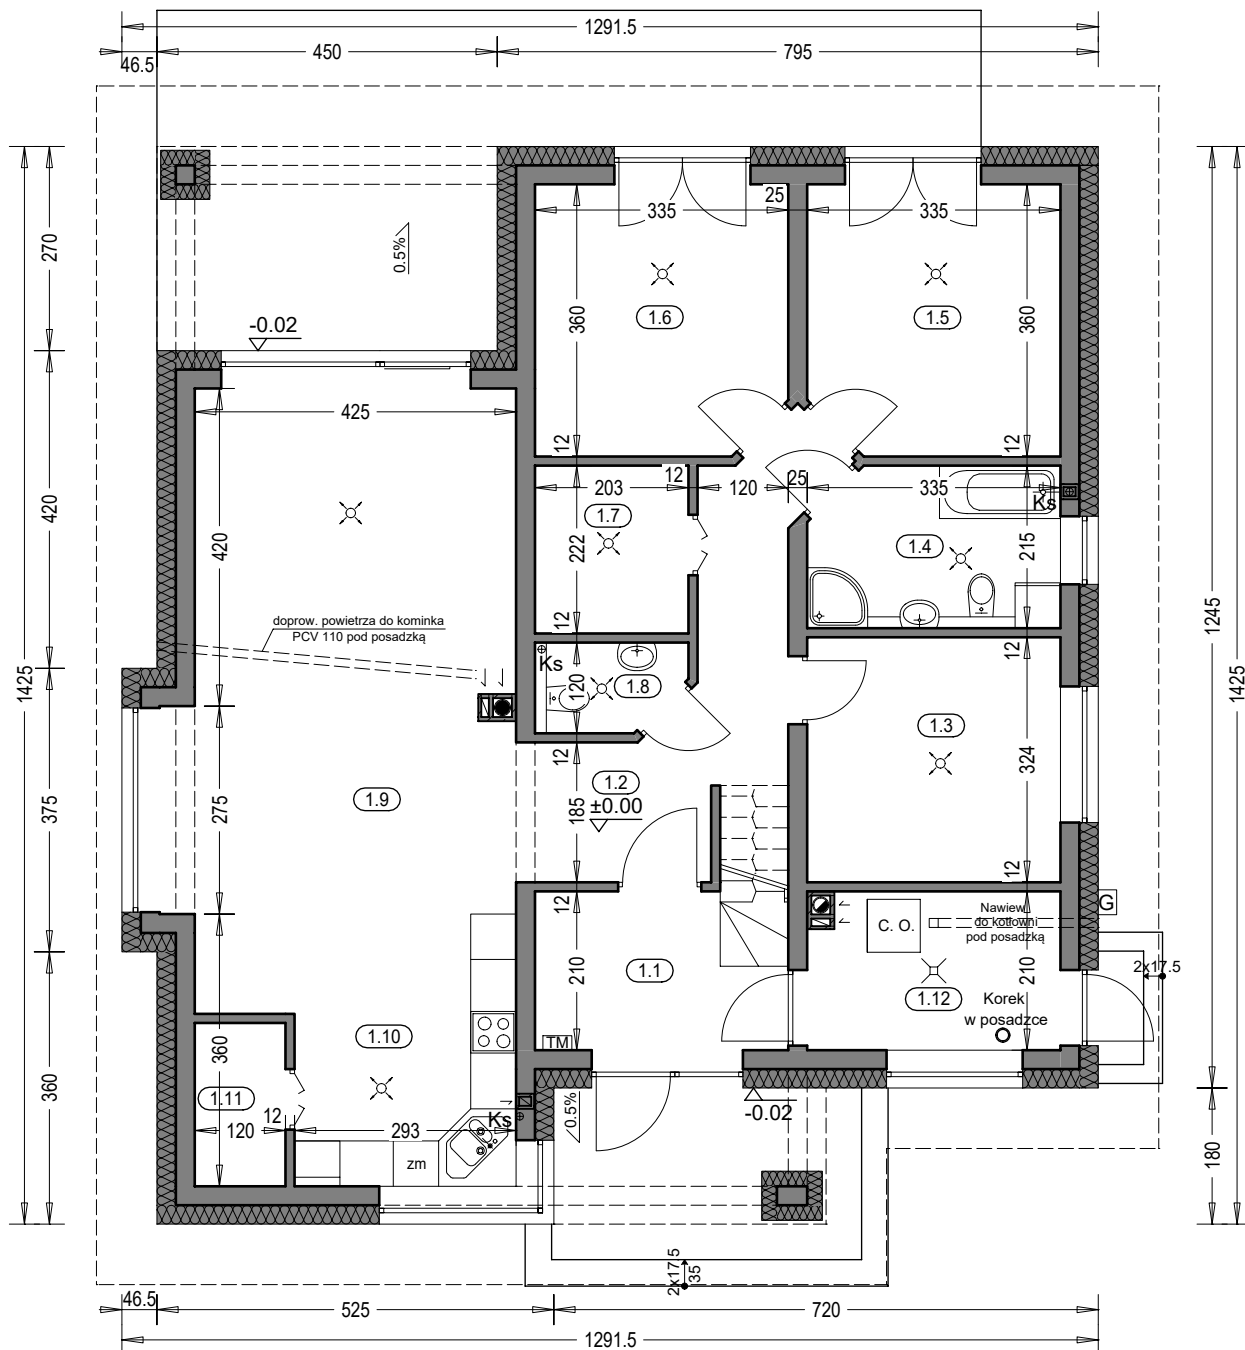

tel/fax (85) 743 68 46

www.domoweklimaty.pl

projekty@domoweklimaty.pl

Bagatela IV  
rzut parteru

**Zestawienie powierzchni parteru**

OZN.	FUNKCJA	POW. UŻYTKOWA	POSADZKI
1.1	Przedsiónek	6.71 m <sup>2</sup>	terakota
1.2	Hol	11.75 m <sup>2</sup>	terakota
1.3	Pokój	10.46 m <sup>2</sup>	parkiet
1.4	Łazienka	6.61 m <sup>2</sup>	terakota
1.5	Pokój	11.38 m <sup>2</sup>	parkiet
1.6	Pokój	11.38 m <sup>2</sup>	parkiet
1.7	Garderoba	4.26 m <sup>2</sup>	terakota
1.8	WC	2.00 m <sup>2</sup>	terakota
1.9	Salon, jadalnia	29.91 m <sup>2</sup>	parkiet
1.10	Kuchnia	12.07 m <sup>2</sup>	terakota
1.11	Spizarnia	2.39 m <sup>2</sup>	terakota
1.12	Pom. gosp.	6.53 m <sup>2</sup>	terakota
	RAZEM	115.45 m <sup>2</sup>	

**"DOMOWE KLIMATY" Jarosław Charkiewicz**

15-427 Białystok ul.Lipowa 6

tel/fax (85) 743 68 46

www.domoweklimaty.pl

projekty@domoweklimaty.pl

Bagatela IV  
rzut strychu

Zestawienie powierzchni strychu				
OZNACZENIE	FUNKCJA	POW. UŻYTK.	POW. PODŁÓG	POSADZKA
2.1	Pom. gosp.	42.82 m <sup>2</sup>	81.00 m <sup>2</sup>	wykł. dyw.
Pow. całkowita strychu:		170.93 m <sup>2</sup>		
Kubatura strychu:		286.05 m <sup>3</sup>		