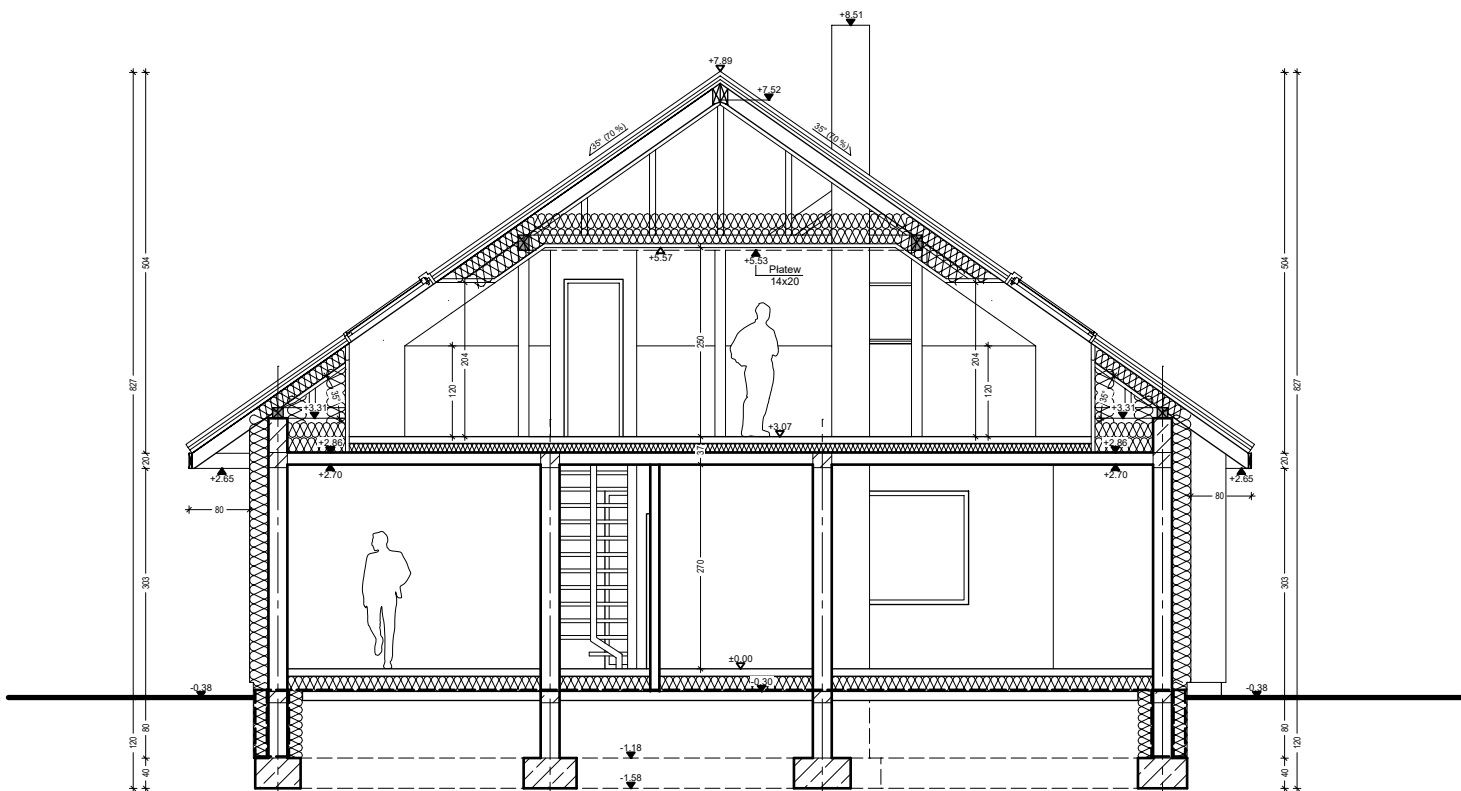

"DOMOWE KLIMATY" Jarosław Charkiewicz

15-427 Białystok ul. Lipowa 6

tel/fax (85) 743 68 46

www.domoweklimaty.pl

projekty@domoweklimaty.pl

Bagatela IV

**"DOMOWE KLIMATY" Jarosław Charkiewicz**

15-427 Białystok ul.Lipowa 6

tel/fax (85) 743 68 46

www.domoweklimaty.pl

projekty@domoweklimaty.pl

Bagatela IV  
rzut parteru

**Zestawienie powierzchni parteru**

OZN.	FUNKCJA	POW. UŻYTKOWA	POSADZKI
1.1	Przedsiónek	6.71 m <sup>2</sup>	terakota
1.2	Hol	11.75 m <sup>2</sup>	terakota
1.3	Pokój	10.46 m <sup>2</sup>	parkiet
1.4	Łazienka	6.61 m <sup>2</sup>	terakota
1.5	Pokój	11.38 m <sup>2</sup>	parkiet
1.6	Pokój	11.38 m <sup>2</sup>	parkiet
1.7	Garderoba	4.26 m <sup>2</sup>	terakota
1.8	WC	2.00 m <sup>2</sup>	terakota
1.9	Salon, jadalnia	29.91 m <sup>2</sup>	parkiet
1.10	Kuchnia	12.07 m <sup>2</sup>	terakota
1.11	Spizarnia	2.39 m <sup>2</sup>	terakota
1.12	Pom. gosp.	6.53 m <sup>2</sup>	terakota
	RAZEM	115.45 m <sup>2</sup>	

**"DOMOWE KLIMATY" Jarosław Charkiewicz**

15-427 Białystok ul.Lipowa 6

tel/fax (85) 743 68 46

www.domoweklimaty.pl

projekty@domoweklimaty.pl

Bagatela IV  
rzut strychu

Zestawienie powierzchni strychu				
OZNACZENIE	FUNKCJA	POW. UŻYTK.	POW. PODŁÓG	POSADZKA
2.1	Pom. gosp.	42.82 m <sup>2</sup>	81.00 m <sup>2</sup>	wykł. dyw.
Pow. całkowita strychu:		170.93 m <sup>2</sup>		
Kubatura strychu:		286.05 m <sup>3</sup>		