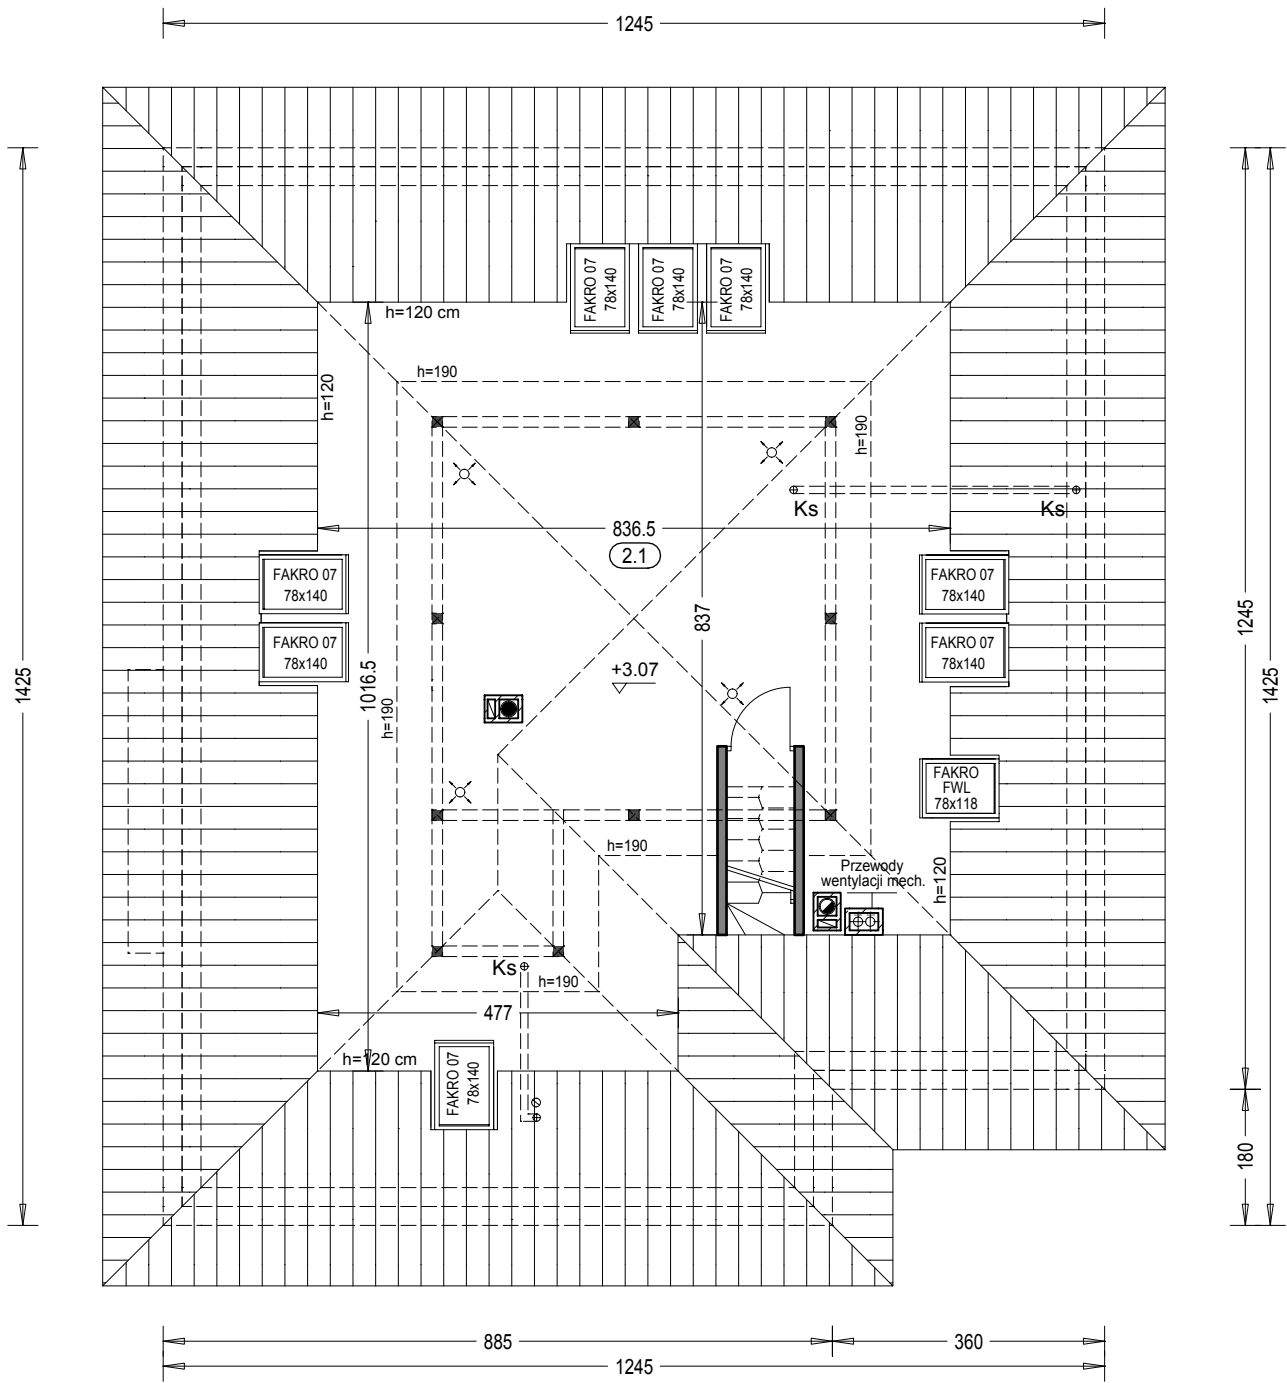

tel/fax (85) 743 68 46

www.domoweklimaty.pl

projekty@domoweklimaty.pl

Bagatela IV  
rzut parteru

**Zestawienie powierzchni parteru**

OZN.	FUNKCJA	POW. UŻYTKOWA	POSADZKI
1.1	Przedsiónek	6.71 m <sup>2</sup>	terakota
1.2	Hol	11.75 m <sup>2</sup>	terakota
1.3	Pokój	10.46 m <sup>2</sup>	parkiet
1.4	Łazienka	6.61 m <sup>2</sup>	terakota
1.5	Pokój	11.38 m <sup>2</sup>	parkiet
1.6	Pokój	11.38 m <sup>2</sup>	parkiet
1.7	Garderoba	4.26 m <sup>2</sup>	terakota
1.8	WC	2.00 m <sup>2</sup>	terakota
1.9	Salon, jadalnia	29.91 m <sup>2</sup>	parkiet
1.10	Kuchnia	12.07 m <sup>2</sup>	terakota
1.11	Spizarnia	2.39 m <sup>2</sup>	terakota
1.12	Pom. gosp.	6.53 m <sup>2</sup>	terakota
	RAZEM	115.45 m <sup>2</sup>	

**"DOMOWE KLIMATY" Jarosław Charkiewicz**

15-427 Białystok ul.Lipowa 6

tel/fax (85) 743 68 46

www.domoweklimaty.pl

projekty@domoweklimaty.pl

Bagatela IV  
rzut strychu

Zestawienie powierzchni strychu				
OZNACZENIE	FUNKCJA	POW. UŻYTK.	POW. PODŁÓG	POSADZKA
2.1	Pom. gosp.	42.82 m <sup>2</sup>	81.00 m <sup>2</sup>	wykł. dyw.
Pow. całkowita strychu:		170.93 m <sup>2</sup>		
Kubatura strychu:		286.05 m <sup>3</sup>		